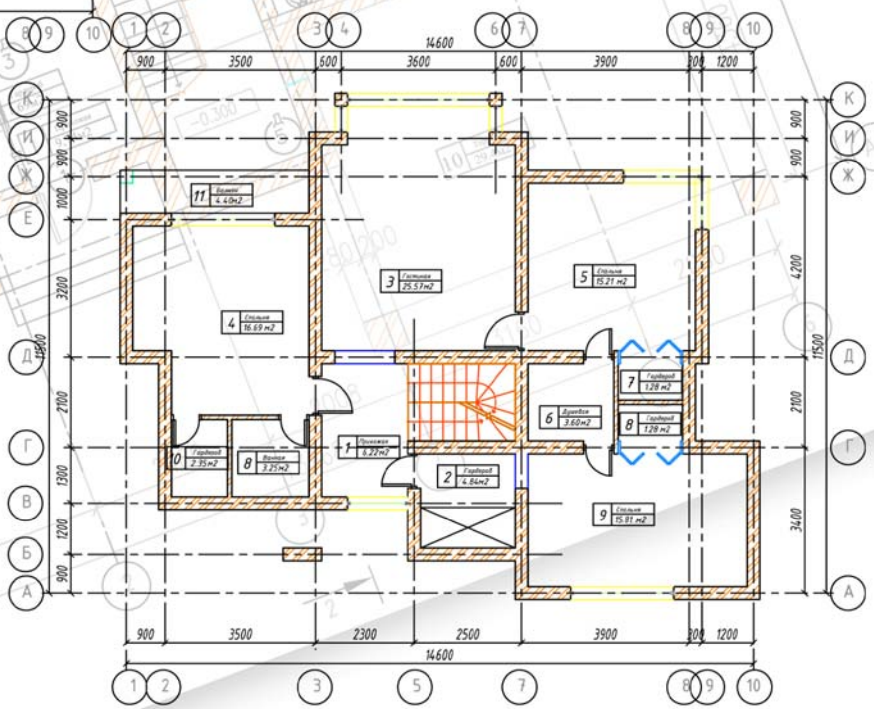

План 1 этажа
S=99.32м²

План 2 этажа
S=95.32м²

Дом сложной конфигурации в плане, имеющий две половины абсолютно независимыми входами. Одна для детей, другая для родителей. Дом идеальный для большой семьи, которая любит проводить время как со всеми поколениями так и с друзьями.
Собщ=194.64м²